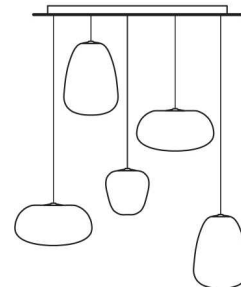

Rituals, sospensione composizioni multiple

FOSCARINI

Descrizione

Una soluzione tecnica che coniuga funzionalità e armonia del segno: il rosone multiplo di Foscarini permette di comporre fino a 9 sospensioni per creare cascate luminose di grande effetto, particolarmente adatte ad arricchire una scala. La sua struttura standard è studiata per adattarsi a una molteplicità di lampade a sospensione della collezione Foscarini e Diesel with Foscarini.

Materiali

metallo verniciato

Colori

bianco

Rosone multiplo

Peso

netto kg: 9,00
lordo kg: 10,70

Confezione

vol. m3: 0,038
n. colli: 1