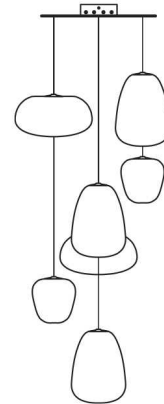

Rituals, sospensione composizioni multiple

FOSCARINI

Descrizione

Una soluzione tecnica che coniuga funzionalità e armonia del segno: il rosone multiplo di Foscarini permette di comporre fino a 9 sospensioni per creare cascate luminose di grande effetto, particolarmente adatte ad arricchire una scala. La sua struttura standard è studiata per adattarsi a una molteplicità di lampade a sospensione della collezione Foscarini e Diesel with Foscarini.

Materiali

metallo verniciato

Colori

bianco

Rosone multiplo

Peso

netto kg: 9,00
lordo kg: 10,70

Confezione

vol. m3: 0,038
n. colli: 1