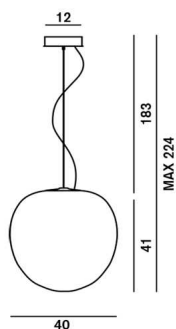

Materiali vetro soffiato satinato e metallo verniciato

Colori bianco

Emissione luminosa
diffusa

Versioni

Rituals XL

Peso

netto kg: 5,60

lordo kg: 7,70