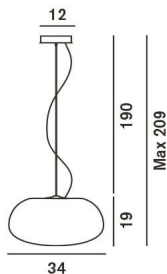

Materiali vetro soffiato satinato e metallo verniciato

Colori bianco

Emissione luminosa
diffusa

Versioni

Rituals 1

Peso
netto kg: 3,80
lordo kg: 5,35

Confezione
vol. m3: 0,048
n. colli: 2

Lampadine

fluorescente compatta 1x15W E27

Alogena energy saver 1x70W E27

alogeno energy saver 1x60W G9

Certificazioni

Classe Energetica

A+ A B C

Rituals 2

Peso
netto kg: 4,00
lordo kg: 5,65