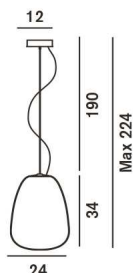

Materiali vetro soffiato satinato e metallo verniciato

Colori bianco

Emissione luminosa
diffusa

Versioni

Rituals 1

Peso
netto kg: 3,80
lordo kg: 5,35

Confezione
vol. m3: 0,048
n. colli: 2

Lampadine