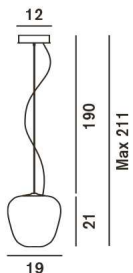

Confezione
vol. m3: 0,048
n. colli: 2

Lampadine

fluorescente compatta 1x15W E27

Alogena energy saver 1x70W E27

alogeno energy saver 1x60W G9

Certificazioni

Classe Energetica

A+ A B C

Rituals 3

Peso
netto kg: 1,50
lordo kg: 2,35

Confezione
vol. m3: 0,021
n. colli: 2

Lampadine

fluorescente compatta 1x15W E27

Alogena energy saver 1x70W E27

alogeno energy saver 1x60W G9

Certificazioni