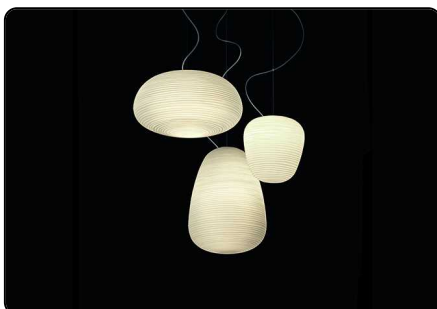

Rituals Collezione

sospensione