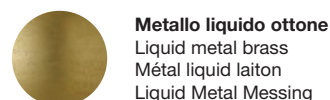

Finiture / Finishing / Finitions / Ausführungen

NOTE 1
L'applicazione delle finiture in foglia, materiche e metalliche è artigianale, ogni pezzo è quindi unico con variazioni di finitura.

The leaf, textured and metal finishes are hand-crafted, thus making every item unique and featuring finishing variations.
Les finitions feuille, texturisées et métal sont appliquées artisanalement, chaque pièce est unique et présente des particularités.
Die Ausführungen mit strukturierter Oberflächeneffekt* (Zement, Bronze, Gußeisen), mit Folie oder mit Liquid Metal werden von Hand aufgetragen. Jedes Stück ist einmalig und hat seine Besonderheiten.

NOTE 2
I RAL fluorescenti* e perlati** saranno disponibili a preventivo.

Prices for fluorescent* RAL colours and pearl** RAL colours at request.
Prix pour couleurs RAL fluorescent* et couleurs RAL nacrés** sur devis.
Preise der RAL Leuchtfarben* und Perlfarbtöne** auf Anfrage.
* RAL1026, RAL2005, RAL3024, RAL3026, RAL6038.
** RAL1035, RAL1036, RAL2013, RAL3033, RAL4011, RAL4012, RAL5025, RAL5026, RAL6035, RAL6036, RAL7048, RAL8029.

NOTE 3
Misure speciali a preventivo.

Special measures at request.
Mesures spéciales sur devis.
Kostenvoranschlag für spezielle Maße.

lunghezza / length / longueur / Länge max 380 cm
profondità / width / largeur / Breite max 200 cm
altezza / height / hauteur / Höhe max 90 cm