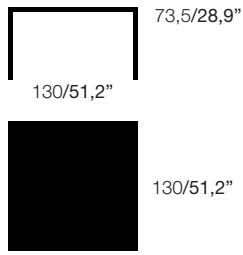

OPINION CIATTI®

FIRENZE

130