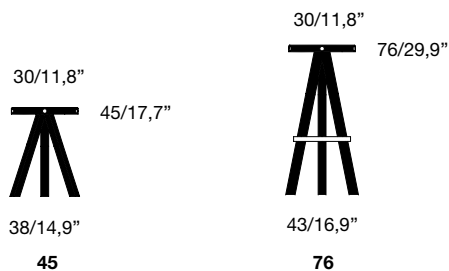

Finishing: structure and seat in bleached or mat black painted olive open-pore ash wood. Footrest and studs in polished black nickel or 24K gold.

Tabouret en frêne olivier massif avec des décorations en métal forgé.
Deux hauteurs.

Le produit est également conformes aux normes européennes UNI-EN 16139:2013 de résistance, durabilité et sécurité pour les chaises destinées à la communauté.

Finitions: structure et siège en frêne blanchi opaque à pore ouvert ou en frêne teinté en noir opaque à pore ouvert. Repose-pieds et rivets en finition galvanique brillante nickel noir ou or 24 cts.

Hocker aus massiver Olivesche mit Details aus geschmiedetem Metall.
In zwei Höhen erhältlich.

Die Produkte entsprechen den europäischen Normen UNI-EN 16139:2013, die Anforderungen an Beständigkeit, Haltbarkeit und Sicherheit von Stühlen für den Objektbereich festlegen.

Ausführungen: Gestell und Sitz in gebleichter Esche offenporig, matt oder Esche schwarz gefärbt offenporig, matt. Fußstütze und Niete in nickel schwarz glänzend oder 24K Gold.

Certificazione / Certification / Certification / Zertifizierung

UNI EN 16139:2013

Finiture / Finishing / Finitions / Ausführungen

Frassino sbiancato
Bleached ashwood
Frêne blanchi
Gebilechte Esche

Frassino tinto nero
Black painted ashwood
Frêne teinté en noir
Esche schwarz gefärbt

Oro 24K
Gold 24K
Or 24 cts
Gold 24K

Nickel nero
Black nickel
Nickel noir
Nickel schwarz