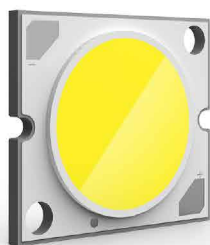

String Light - Testa a cono - cavo 12mt
designed by Michael Anastassiades

Apparecchio di illuminazione da sospensione a luce diffusa.

● F6481030 Nero Soft Touch

DIMENSIONI

ELETTRICHE

Emergenza	Senza
Regolazione	L'interruttore on/off è elettronico ed è dotato di funzionamento ottico. Gestione on/off e dimmer attraverso applicazione di controllo remoto Bluetooth Android e Apple.

F6484030

Floor Switch

"Floor Switch" per l'installazione di massimo due teste con due possibili vie di uscita per il cavo. Alloggio interno per arrotolare 10 metri di cavo.

String Light - Testa a cono - cavo 12mt

designed by Michael Anastassiades

Apparecchio di illuminazione da sospensione a luce diffusa.

● F6481030 Nero Soft Touch

DIMENSIONI

CERTIFICAZIONI

String Light - Testa a cono - cavo 12mt . Lampade

1 LED ARRAY 26W
2700K 1980lm - CRI93

String Light - Testa a cono - cavo 22mt
designed by Michael Anastassiades

Apparecchio di illuminazione da sospensione a luce diffusa.

● F6491030 Nero Soft Touch

ELETTRICHE

Emergenza	Senza
Regolazione	L'interruttore on/off è elettronico ed è dotato di funzionamento ottico. Gestione on/off e dimmer attraverso applicazione di controllo remoto Bluetooth Android e Apple.