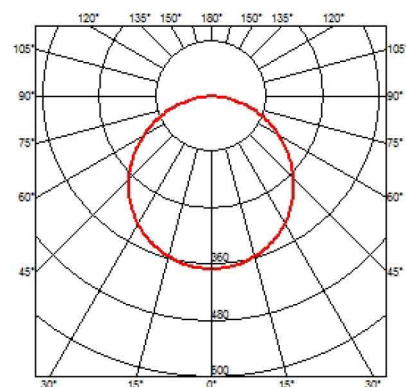

String Light - Testa a cono - cavo 12mt .Accessori

Montaggio

F6482030

Rosone da parete o soffitto

Rosone da parete o soffitto per l'installazione di massimo 2 teste con tre possibili vie di uscita.

F6485030

Cavo di connessione supplementare

Cavo di connessione supplementare per comporre configurazioni personalizzate.

F6484030

Floor Switch

"Floor Switch" per l'installazione di massimo due teste con due possibili vie di uscita per il cavo. Alloggio interno per arrotolare 10 metri di cavo.

String Light - Testa a cono - cavo 12mt

designed by Michael Anastassiades

Apparecchio di illuminazione da sospensione a luce diffusa.

● F6481030 Nero Soft Touch

DIMENSIONI

CERTIFICAZIONI

String Light - Testa a cono - cavo 12mt . Lampade

1 LED ARRAY 26W
2700K 1980lm - CRI93

Potenza (Watt):
26 W

Categoria delle lampade:
LED

Temperatura colore (K):
2700 °K

Tipo di lampada:
LED