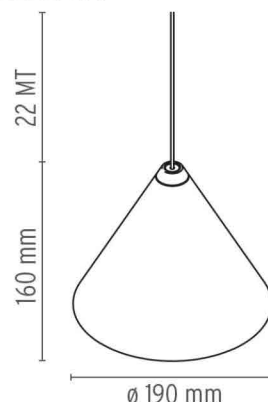

FISICHE

Lunghezza cavo (mm)	12000
Materiali di costruzione	Alluminio, Policarbonato
Peso (kg)	0.95

CERTIFICAZIONI

String Light - Testa a cono - cavo 12mt .Accessori

Montaggio

F6482030

Rosone da parete o soffitto

String Light - Testa a cono - cavo 22mt
designed by Michael Anastassiades

Apparecchio di illuminazione da sospensione a luce diffusa.

● F6491030 Nero Soft Touch

ELETTRICHE

Emergenza	Senza
Regolazione	L'interruttore on/off è elettronico ed è dotato di funzionamento ottico. Gestione on/off e dimmer attraverso applicazione di controllo remoto Bluetooth Android e Apple.

FISICHE

Lunghezza cavo (mm)	22000
Materiali di costruzione	Alluminio, Policarbonato
Peso (kg)	1.05

DIMENSIONI

CERTIFICAZIONI

String Light - Testa a cono - cavo 22mt .Accessori

Montaggio

F6482030

Rosone da parete o soffitto