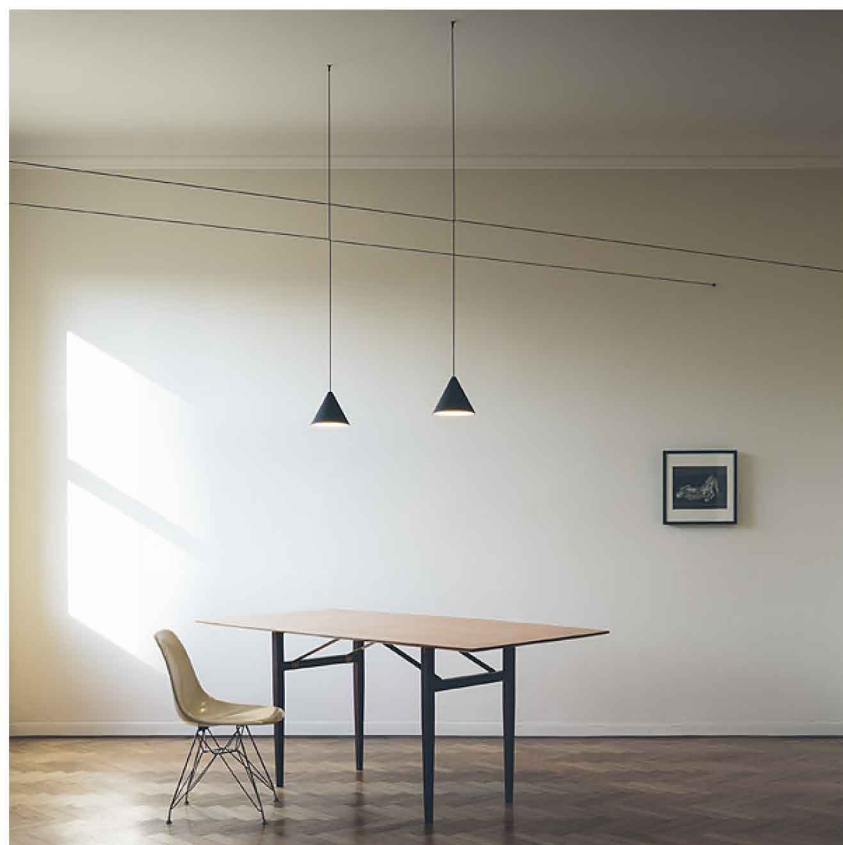

STRING LIGHT - TESTA A CONO - CAVO 22MT

Montaggio	Sospensione
Descrizione delle lampade	I LED ARRAY 26W 2700K 1980lm - CRI93 Dimmer - Bluetooth control
Ambiente di utilizzo	Per interni
Finitura	Nero Soft Touch
Descrizione tecnica	Apparecchio di illuminazione da sospensione a luce diffusa. Corpo in alluminio pressofuso verniciato nero opaco e rivestimento con vernice soft touch trasparente. Diffusore ottico in policarbonato opale. Sistema di sospensione da 22 metri con cavo coassiale rinforzato in Kevlar. Disponibile con attacco a parete/soffitto in policarbonato nero e alimentatore con interruttore da terra in policarbonato nero verniciato nero opaco. L'interruttore on/off è elettronico ed è dotato di funzionamento ottico. Gestione on/off e dimmer attraverso applicazione di controllo remoto Bluetooth Android e Apple.

String Light - Testa a cono - cavo 22mt
designed by Michael Anastassiades

Apparecchio di illuminazione da sospensione a luce diffusa.

● F6491030 Nero Soft Touch

ELETTRICHE

Emergenza	Senza
Regolazione	L'interruttore on/off è elettronico ed è dotato di funzionamento ottico. Gestione on/off e dimmer attraverso applicazione di controllo remoto Bluetooth Android e Apple.

FISICHE

Lunghezza cavo (mm)	22000
Materiali di costruzione	Alluminio, Policarbonato
Peso (kg)	1.05

DIMENSIONI

CERTIFICAZIONI