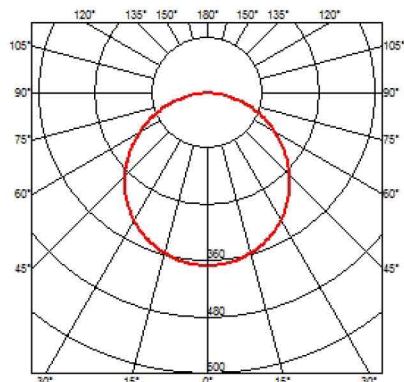

String Light - Testa a cono - cavo 12mt
designed by Michael Anastassiades

Apparecchio di illuminazione da sospensione a luce diffusa.

● F6481030 Nero Soft Touch

DIMENSIONI

ELETTRICHE

Emergenza	Senza
Regolazione	L'interruttore on/off è elettronico ed è dotato di funzionamento ottico. Gestione on/off e dimmer attraverso applicazione di controllo remoto Bluetooth Android e Apple.

FISICHE

Lunghezza cavo (mm)	12000
Materiali di costruzione	Alluminio, Policarbonato
Peso (kg)	0.95

CERTIFICAZIONI

String Light - Testa a cono - cavo 12mt .Accessori

Montaggio

F6482030

Rosone da parete o soffitto