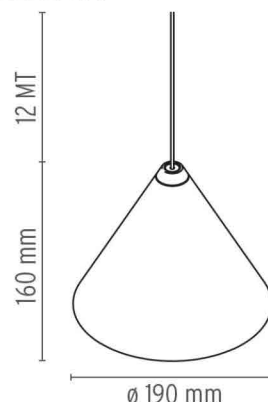

STRING LIGHT - TESTA A CONO - CAVO 12MT

Montaggio	Sospensione
Descrizione delle lampade	1 LED ARRAY 26W 2700K 1980lm - CRI93 Dimmer - Bluetooth control
Ambiente di utilizzo	Per interni
Finitura	Nero Soft Touch
Descrizione tecnica	Apparecchio di illuminazione da sospensione a luce diffusa. Corpo in alluminio pressofuso verniciato nero opaco e rivestimento con vernice soft touch trasparente. Diffusore ottico in policarbonato opale. Sistema di sospensione da 12 metri con cavo coassiale rinforzato in Kevlar. Disponibile con attacco a parete/soffitto in policarbonato nero e alimentatore con interruttore da terra in policarbonato nero verniciato nero opaco. L'interruttore on/off è elettronico ed è dotato di funzionamento ottico. Gestione on/off e dimmer attraverso applicazione di controllo remoto Bluetooth Android e Apple.

String Light - Testa a cono - cavo 12mt
designed by Michael Anastassiades

Apparecchio di illuminazione da sospensione a luce diffusa.

● F6481030 Nero Soft Touch

DIMENSIONI

ELETTRICHE

Emergenza	Senza
Regolazione	L'interruttore on/off è elettronico ed è dotato di funzionamento ottico. Gestione on/off e dimmer attraverso applicazione di controllo remoto Bluetooth Android e Apple.

FISICHE

Lunghezza cavo (mm)	12000
Materiali di costruzione	Alluminio, Policarbonato
Peso (kg)	0.95

CERTIFICAZIONI

String Light - Testa a cono - cavo 12mt .Accessori

Montaggio

F6482030

Rosone da parete o soffitto

FISICHE

Lunghezza cavo (mm)	22000
Materiali di costruzione	Alluminio, Policarbonato
Peso (kg)	1.05

DIMENSIONI

CERTIFICAZIONI

String Light - Testa a cono - cavo 22mt .Accessori

Montaggio

F6482030

Rosone da parete o soffitto