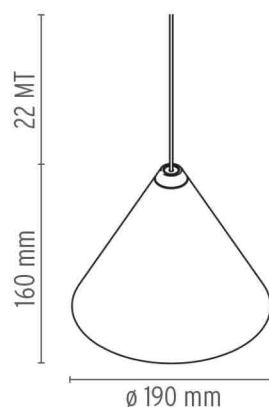

FISICHE

Lunghezza cavo (mm)	22000
Materiali di costruzione	Alluminio, Policarbonato
Peso (kg)	1.05

DIMENSIONI

CERTIFICAZIONI

String Light - Testa a cono - cavo 22mt .Accessori

Montaggio

F6482030

Rosone da parete o soffitto

F6484030

Floor Switch

"Floor Switch" per l'installazione di massimo due teste con due possibili vie di uscita per il cavo. Alloggio interno per arrotolare 10 metri di cavo.

String Light - Testa a cono - cavo 22mt

designed by Michael Anastassiades

Apparecchio di illuminazione da sospensione a luce diffusa.

● F6491030 Nero Soft Touch

DIMENSIONI

CERTIFICAZIONI

String Light - Testa a cono - cavo 22mt . Lampade

1 LED ARRAY 26W
2700K 1980lm - CRI93