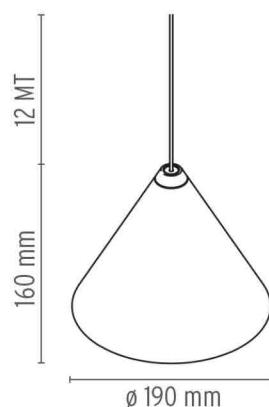

FISICHE

Lunghezza cavo (mm)	12000
Materiali di costruzione	Alluminio, Policarbonato
Peso (kg)	0.95

CERTIFICAZIONI

String Light - Testa a cono - cavo 12mt .Accessori

Montaggio

F6482030

Rosone da parete o soffitto

F6484030

Floor Switch

"Floor Switch" per l'installazione di massimo due teste con due possibili vie di uscita per il cavo. Alloggio interno per arrotolare 10 metri di cavo.

String Light - Testa a cono - cavo 12mt

designed by Michael Anastassiades

Apparecchio di illuminazione da sospensione a luce diffusa.

● F6481030 Nero Soft Touch

DIMENSIONI

CERTIFICAZIONI

String Light - Testa a cono - cavo 12mt . Lampade

1 LED ARRAY 26W
2700K 1980lm - CRI93

FISICHE

Lunghezza cavo (mm)	22000
Materiali di costruzione	Alluminio, Policarbonato
Peso (kg)	1.05

DIMENSIONI

CERTIFICAZIONI

String Light - Testa a cono - cavo 22mt .Accessori

Montaggio

F6482030

Rosone da parete o soffitto