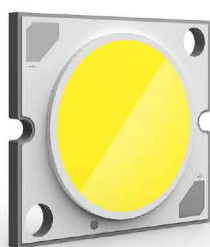

String Light - Testa a cono - cavo 12mt
designed by Michael Anastassiades

Apparecchio di illuminazione da sospensione a luce diffusa.

● F6481030 Nero Soft Touch

DIMENSIONI

ELETTRICHE

Emergenza	Senza
Regolazione	L'interruttore on/off è elettronico ed è dotato di funzionamento ottico. Gestione on/off e dimmer attraverso applicazione di controllo remoto Bluetooth Android e Apple.

F6484030

Floor Switch

"Floor Switch" per l'installazione di massimo due teste con due possibili vie di uscita per il cavo. Alloggio interno per arrotolare 10 metri di cavo.

String Light - Testa a cono - cavo 22mt

designed by Michael Anastassiades

Apparecchio di illuminazione da sospensione a luce diffusa.

● F6491030 Nero Soft Touch

DIMENSIONI

CERTIFICAZIONI

String Light - Testa a cono - cavo 22mt . Lampade

1 LED ARRAY 26W
2700K 1980lm - CRI93