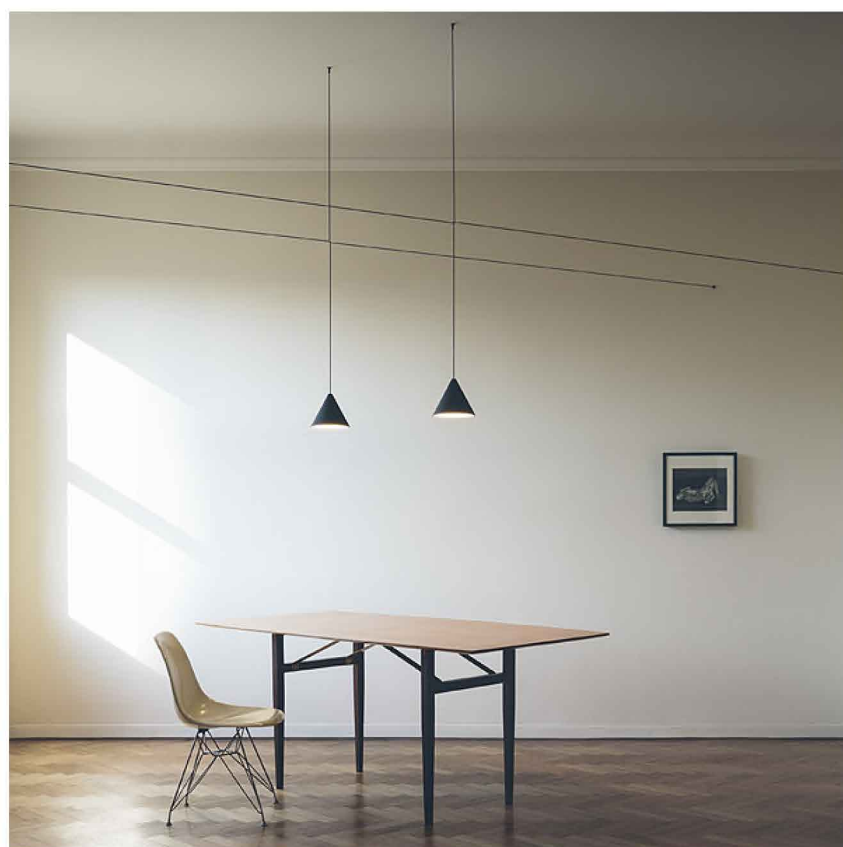

STRING LIGHT - TESTA A CONO - CAVO 12MT

Montaggio	Sospensione
Descrizione delle lampade	1 LED ARRAY 26W 2700K 1980lm - CRI93 Dimmer - Bluetooth control
Ambiente di utilizzo	Per interni
Finitura	Nero Soft Touch
Descrizione tecnica	Apparecchio di illuminazione da sospensione a luce diffusa. Corpo in alluminio pressofuso verniciato nero opaco e rivestimento con vernice soft touch trasparente. Diffusore ottico in policarbonato opale. Sistema di sospensione da 12 metri con cavo coassiale rinforzato in Kevlar. Disponibile con attacco a parete/soffitto in policarbonato nero e alimentatore con interruttore da terra in policarbonato nero verniciato nero opaco. L'interruttore on/off è elettronico ed è dotato di funzionamento ottico. Gestione on/off e dimmer attraverso applicazione di controllo remoto Bluetooth Android e Apple.

String Light - Testa a cono - cavo 12mt
designed by Michael Anastassiades

Apparecchio di illuminazione da sospensione a luce diffusa.

● F6481030 Nero Soft Touch

DIMENSIONI

ELETTRICHE

Emergenza	Senza
Regolazione	L'interruttore on/off è elettronico ed è dotato di funzionamento ottico. Gestione on/off e dimmer attraverso applicazione di controllo remoto Bluetooth Android e Apple.

FISICHE

Lunghezza cavo (mm)	12000
Materiali di costruzione	Alluminio, Policarbonato
Peso (kg)	0.95

CERTIFICAZIONI

String Light - Testa a cono - cavo 12mt .Accessori

Montaggio

F6482030

Rosone da parete o soffitto