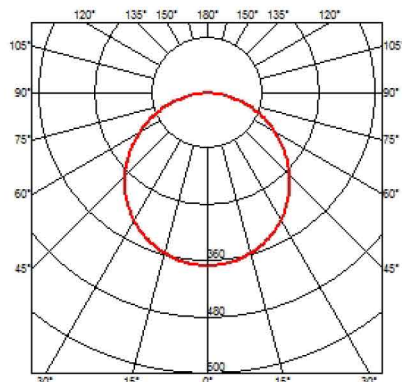

FISICHE

Lunghezza cavo (mm)	22000
Materiali di costruzione	Alluminio, Policarbonato
Peso (kg)	1.05

DIMENSIONI

CERTIFICAZIONI

String Light - Testa a cono - cavo 22mt .Accessori

Montaggio

F6482030

Rosone da parete o soffitto