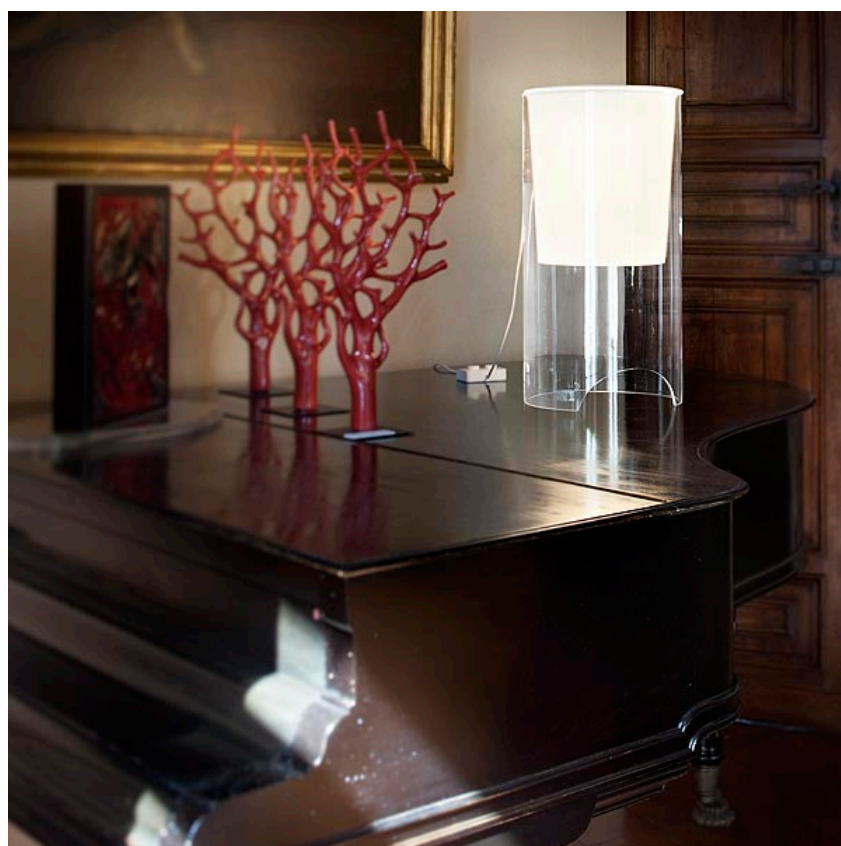

FLOS

AOY

Montaggio	Tavolo
Descrizione delle lampade	1 LED 8W E27 525lm 2700K + 1 x 70W E27 HSGS o 1 LED 8W E27 740lm 2700K
Ambiente di utilizzo	Per interni
Finitura	Vetro opale
Descrizione tecnica	Lampada da tavolo a luce diffusa. Corpo lampada cilindrico in cristallo trasparente. Diffusore e riflettore in vetro bianco opalino.

AOY

designed by Achille Castiglioni

Lampada da tavolo a luce diffusa

F0200071 Vetro opale

DIMENSIONI

CERTIFICAZIONI

AOY . Lampade

**LED 8W E27 740lm
2700K**

Lampada da tavolo a luce diffusa

F020007I Vetro opale

DIMENSIONI

CERTIFICAZIONI