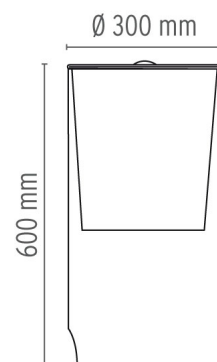

FLOS

AOY

Montaggio	Tavolo
Descrizione delle lampade	1 LED 8W E27 525lm 2700K + 1 x 70W E27 HSGS o 1 LED 8W E27 740lm 2700K
Ambiente di utilizzo	Per interni
Finitura	Vetro opale
Descrizione tecnica	Lampada da tavolo a luce diffusa. Corpo lampada cilindrico in cristallo trasparente. Diffusore e riflettore in vetro bianco opalino.

Tipo di lampada:
LED

HSGS 70W E27

Potenza (Watt):
70 W

Categoria delle lampade:
Alogena

Attacco:
E27

Tipo di lampada:
HSGS

AOY

designed by Achille Castiglioni

Lampada da tavolo a luce diffusa

F020007I Vetro opale

DIMENSIONI

CERTIFICAZIONI