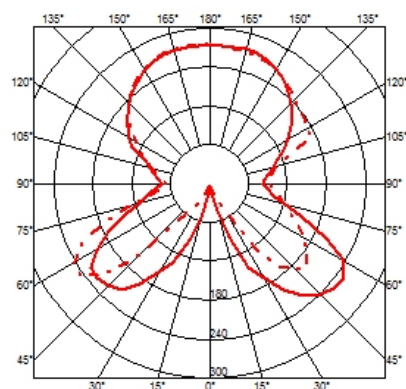

FLOS

AOY

Montaggio	Tavolo
Descrizione delle lampade	1 LED 8W E27 525lm 2700K + 1 x 70W E27 HSGS o 1 LED 8W E27 740lm 2700K
Ambiente di utilizzo	Per interni
Finitura	Vetro opale
Descrizione tecnica	Lampada da tavolo a luce diffusa. Corpo lampada cilindrico in cristallo trasparente. Diffusore e riflettore in vetro bianco opalino.

AOY

designed by Achille Castiglioni

Lampada da tavolo a luce diffusa

F0200071 Vetro opale

DIMENSIONI

CERTIFICAZIONI

AOY . Lampade

**LED 8W E27 740lm
2700K**