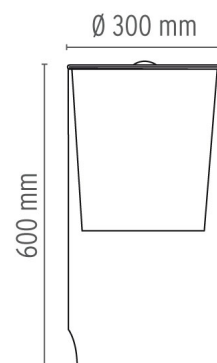

FLOS

AOY

Montaggio	Tavolo
Descrizione delle lampade	1 LED 8W E27 525lm 2700K + 1 x 70W E27 HSGS o 1 LED 8W E27 740lm 2700K
Ambiente di utilizzo	Per interni
Finitura	Vetro opale
Descrizione tecnica	Lampada da tavolo a luce diffusa. Corpo lampada cilindrico in cristallo trasparente. Diffusore e riflettore in vetro bianco opalino.

ELETTRICHE

Emergenza	Senza
Regolazione	Le funzioni ON/OFF dell'apparecchio sono poste sul cavo di alimentazione elettrica.
Tensione (V)	230

FISICHE

Alimentazione	Cavo elettrico
Lunghezza cavo (mm)	2350
Materiali di costruzione	Vetro
Peso (kg)	12.1

AOY

designed by Achille Castiglioni

Lampada da tavolo a luce diffusa

F0200071 Vetro opale

DIMENSIONI

CERTIFICAZIONI

AOY . Lampade

**LED 8W E27 740lm
2700K**

Lampada da tavolo a luce diffusa

F020007I Vetro opale

DIMENSIONI

CERTIFICAZIONI