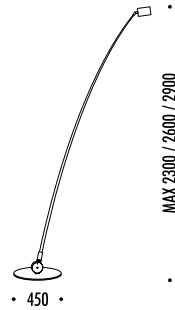

DESIGN ENZO CALABRESE - DAVIDE GROPPI - 2011
 LAMPADA DA TERRA CON DIMMER - RIFLETTORE ORIENTABILE
 INCLINAZIONE STELO 0° / 10° - METALLO - FIBRA DI VETRO
 FLOOR LAMP WITH DIMMER - ADJUSTABLE REFLECTOR
 STEM INCLINATION 0° / 10° - METAL - FIBERGLASS
 ENERGY CLASS: B, C

CE F IP 20 1.5m

DESIGN ENZO CALABRESE - DAVIDE GROPPI - 2011
 LAMPADA DA TERRA CON DIMMER - RIFLETTORE ORIENTABILE
 INCLINAZIONE STELO 0° / 10° - METALLO - FIBRA DI VETRO
 FLOOR LAMP WITH DIMMER - ADJUSTABLE REFLECTOR
 STEM INCLINATION 0° / 10° - METAL - FIBERGLASS
 ENERGY CLASS: B, C

CE F IP 20 1.5m

CODICE / CODE	FINITURA / FINISHING	CARATTERISTICHE / TECHNICAL INFO
164503	BIANCO OPACO / MATT WHITE	SAMPEI 230 230 V - 50 / 60 Hz - MAX 50 W 12 V - G53
164504	NERO OPACO / MATT BLACK	LAMPADINA INCLUSA - DIMMER - CAVO TRASPARENTE BULB INCLUDED - DIMMER - TRANSPARENT CABLE
		⚡ COD. 5072094 HALOGEN - 50 W INCLUDED - BULB EFFICIENCY B