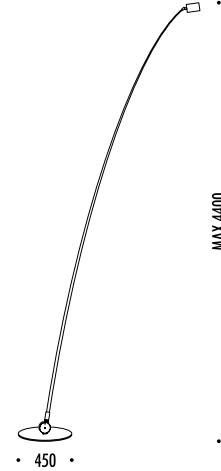

DESIGN ENZO CALABRESE - DAVIDE GROPPI - 2011
 LAMPADA DA TERRA CON DIMMER - RIFLETTORE ORIENTABILE
 INCLINAZIONE STELO 0° / 10° - METALLO - FIBRA DI VETRO
 FLOOR LAMP WITH DIMMER - ADJUSTABLE REFLECTOR
 STEM INCLINATION 0° / 10° - METAL - FIBERGLASS
 ENERGY CLASS: B, C

CE F IP 20 1.5m

DESIGN ENZO CALABRESE - DAVIDE GROPPI - 2011
 LAMPADA DA TERRA CON DIMMER - RIFLETTORE ORIENTABILE
 INCLINAZIONE STELO 0° / 10° - METALLO - FIBRA DI VETRO
 FLOOR LAMP WITH DIMMER - ADJUSTABLE REFLECTOR
 STEM INCLINATION 0° / 10° - METAL - FIBERGLASS
 ENERGY CLASS: B, C

CE F IP 20 1.5m

CODICE / CODE	FINITURA / FINISHING	CARATTERISTICHE / TECHNICAL INFO
164503	BIANCO OPACO / MATT WHITE	SAMPEI 230 230 V - 50 / 60 Hz - MAX 50 W 12 V - G53
164504	NERO OPACO / MATT BLACK	LAMPADINA INCLUSA - DIMMER - CAVO TRASPARENTE BULB INCLUDED - DIMMER - TRANSPARENT CABLE
		⚡ COD. 5072094 HALOGEN - 50 W INCLUDED - BULB EFFICIENCY B