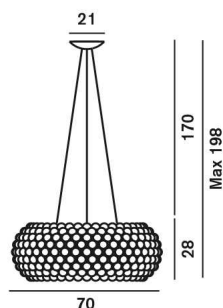

Caboche, sospensione info tecniche

FOSCARINI

Descrizione

Lampada da sospensione a luce diffusa. Diffusore interno in vetro soffiato con finitura acidata, schermo inferiore di vetro opalino satinato. Nella versione piccola unico diffusore interno soffiato con finitura acidata. Diffusore esterno formato da una corona di archetti in policarbonato fissati ad una montatura di metallo cromato e sfere in polimetilmetacrilato. Dotata di tre cavi di sospensione in acciaio inossidabile per la versione media e grande, uno per la versione piccola, cavo elettrico trasparente. Rosone a soffitto con staffa di metallo zincato e copertura in ABS masterizzato cromato lucido. Disponibile kit per decentramento del rosone. Rosone multiplo per la versione piccola fino a 6 sospensioni.

LED 35W 3000°K 3062 lm CRI > 90 88 lm/W

Versione LED dimmerabile configurazioni possibili: On-Off /1-10V/ Push/DALI

Certificazioni

Classe Energetica

A+

Caboche grande LED

Peso
netto kg: 17,00
lordo kg: 21,20