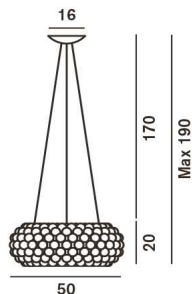

Versioni

Caboche media LED