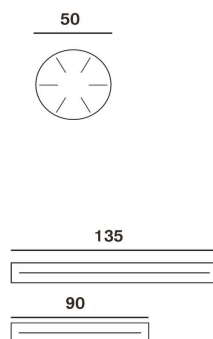

Caboche, sospensione composizioni multiple

FOSCARINI

Descrizione

Una soluzione tecnica che coniuga funzionalità e armonia del segno: il rosone multiplo di Foscarini permette di comporre fino a 9 sospensioni per creare cascate luminose di grande effetto, particolarmente adatte ad arricchire una scala. La sua struttura standard è studiata per adattarsi a una molteplicità di lampade a sospensione della collezione Foscarini e Diesel with Foscarini.

Materiali

metallo verniciato

Colori

bianco

Rosone multiplo

Peso

netto kg: 9,00
lordo kg: 10,70

Confezione

vol. m3: 0,038
n. colli: 1