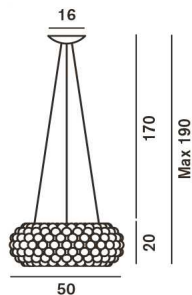

Caboche, sospensione info tecniche

FOSCARINI

Descrizione

Lampada da sospensione a luce diffusa. Diffusore interno in vetro soffiato con finitura acidata, schermo inferiore di vetro opalino satinato. Nella versione piccola unico diffusore interno soffiato con finitura acidata. Diffusore esterno formato da una corona di archetti in policarbonato fissati ad una montatura di metallo cromato e sfere in polimetilmetacrilato. Dotata di tre cavi di sospensione in acciaio inossidabile per la versione media e grande, uno per la versione piccola, cavo elettrico trasparente. Rosone a soffitto con staffa di metallo zincato e copertura in ABS masterizzato cromato lucido. Disponibile kit per decentramento del rosone. Rosone multiplo per la versione piccola fino a 6 sospensioni.

Materiali polimetilmetacrilato, vetro soffiato e metallo cromato

Colori trasparente, giallo oro

Emissione luminosa

semidiffusa e diretta in basso

Versioni

Caboche grande

Peso

netto kg: 19,60
lordo kg: 22,50

Confezione

vol. m3: 0,266
n. colli: 2

Lampadine

Alogena energy saver 1x230W R7s (118 mm)

Certificazioni

Classe Energetica

C

Caboche media

Peso

netto kg: 10,20
lordo kg: 12,50

Confezione

vol. m3: 0,097
n. colli: 2

Lampadine

alogeno energy saver 1x160W R7s

Certificazioni

Classe Energetica