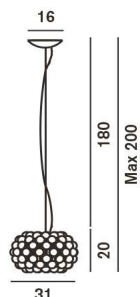

Caboche, sospensione info tecniche

FOSCARINI

Descrizione

Lampada da sospensione a luce diffusa. Diffusore interno in vetro soffiato con finitura acidata, schermo inferiore di vetro opalino satinato. Nella versione piccola unico diffusore interno soffiato con finitura acidata. Diffusore esterno formato da una corona di archetti in policarbonato fissati ad una montatura di metallo cromato e sfere in polimetilmetacrilato. Dotata di tre cavi di sospensione in acciaio inossidabile per la versione media e grande, uno per la versione piccola, cavo elettrico trasparente. Rosone a soffitto con staffa di metallo zincato e copertura in ABS masterizzato cromato lucido. Disponibile kit per decentramento del rosone. Rosone multiplo per la versione piccola fino a 6 sospensioni.

Peso

netto kg: 10,20
lordo kg: 12,50

Confezione

vol. m3: 0,097
n. colli: 2

Lampadine

alogeno energy saver 1x160W R7s

Certificazioni

Classe Energetica

C

Caboche piccola

Peso

netto kg: 4,80
lordo kg: 5,80

Confezione

vol. m3: 0,045
n. colli: 2

Lampadine

alogeno energy saver 1x60W G9

Lampada da sospensione a luce diffusa. Diffusore interno in vetro soffiato con finitura acidata, schermo inferiore di vetro opalino satinato. Nella versione piccola unico diffusore interno soffiato con finitura acidata. Diffusore esterno formato da una corona di archetti in policarbonato fissati ad una montatura di metallo cromato e sfere in polimetilmetacrilato. Dotata di tre cavi di sospensione in acciaio inossidabile per la versione media e grande, uno per la versione piccola, cavo elettrico trasparente. Rosone a soffitto con staffa di metallo zincato e copertura in ABS masterizzato cromato lucido. Disponibile kit per decentramento del rosone. Rosone multiplo per la versione piccola fino a 6 sospensioni.