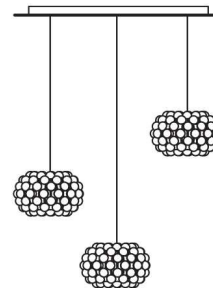

Caboche, sospensione composizioni multiple

FOSCARINI

Descrizione

Una soluzione tecnica che coniuga funzionalità e armonia del segno: il rosone multiplo di Foscarini permette di comporre fino a 9 sospensioni per creare cascate luminose di grande effetto, particolarmente adatte ad arricchire una scala. La sua struttura standard è studiata per adattarsi a una molteplicità di lampade a sospensione della collezione Foscarini e Diesel with Foscarini.

Materiali

metallo verniciato

Colori

bianco

Rosone multiplo

Peso

netto kg: 9,00
lordo kg: 10,70

Confezione

vol. m3: 0,038
n. colli: 1