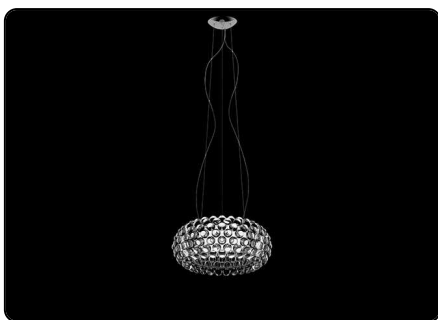

Caboche, sospensione design Patricia Urquiola + Eliana Gerotto 2005

FOSCARINI

Nata dalla volontà di creare una lampada preziosa ed affascinante come un braccialetto di perle, risolta nel segno della leggerezza e della trasparenza grazie all'utilizzo del polimetilmetacrilato, Caboche si è affermata sin dal suo primo apparire come uno dei maggiori best-seller Foscarini, fino a diventare una vera e propria icona nel mondo dell'illuminazione di design. Ricca, brillante e sofisticata, Caboche è un mosaico di rifrazioni, perfetta fusione in un'unica forma di diverse individualità che realizzano nel loro insieme il corpo e l'effetto

luminoso della lampada. Quando è accesa, la luce si diffonde dall'interno delle sfere come tanti cristalli luminosi, illuminando l'ambiente a 360° e garantendo al contempo un'illuminazione diretta sul piano e riflessa a soffitto. Un'emozione luminosa garantita anche dalle versioni a Led – ad alta efficienza energetica e lunga durata nel tempo – completamente reingegnerizzate nella parte illuminotecnica proprio per assicurare la stessa intensità, diffusione e temperatura della luce della versione originale. Caboche a sospensione è un gioiello di creatività e di

Caboche, sospensione info tecniche

FOSCARINI

Descrizione

Lampada da sospensione a luce diffusa. Diffusore interno in vetro soffiato con finitura acidata, schermo inferiore di vetro opalino satinato. Nella versione piccola unico diffusore interno soffiato con finitura acidata. Diffusore esterno formato da una corona di archetti in policarbonato fissati ad una montatura di metallo cromato e sfere in polimetilmetacrilato. Dotata di tre cavi di sospensione in acciaio inossidabile per la versione media e grande, uno per la versione piccola, cavo elettrico trasparente. Rosone a soffitto con staffa di metallo zincato e copertura in ABS masterizzato cromato lucido. Disponibile kit per decentramento del rosone. Rosone multiplo per la versione piccola fino a 6 sospensioni.