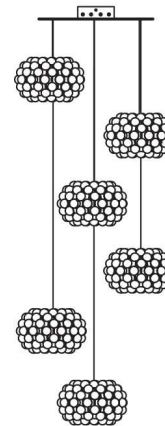

Caboche, sospensione composizioni multiple

FOSCARINI

Descrizione

Una soluzione tecnica che coniuga funzionalità e armonia del segno: il rosone multiplo di Foscarini permette di comporre fino a 9 sospensioni per creare cascate luminose di grande effetto, particolarmente adatte ad arricchire una scala. La sua struttura standard è studiata per adattarsi a una molteplicità di lampade a sospensione della collezione Foscarini e Diesel with Foscarini.

Materiali

metallo verniciato

Colori

bianco

Rosone multiplo

Peso

netto kg: 9,00
lordo kg: 10,70

Confezione

vol. m3: 0,038
n. colli: 1