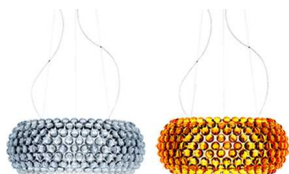

Caboche, sospensione info tecniche

FOSCARINI

Descrizione

Lampada da sospensione a luce diffusa. Diffusore interno in vetro soffiato con finitura acidata, schermo inferiore di vetro opalino satinato. Nella versione piccola unico diffusore interno soffiato con finitura acidata. Diffusore esterno formato da una corona di archetti in policarbonato fissati ad una montatura di metallo cromato e sfere in polimetilmetacrilato. Dotata di tre cavi di sospensione in acciaio inossidabile per la versione media e grande, uno per la versione piccola, cavo elettrico trasparente. Rosone a soffitto con staffa di metallo zincato e copertura in ABS masterizzato cromato lucido. Disponibile kit per decentramento del rosone. Rosone multiplo per la versione piccola fino a 6 sospensioni.

Materiali polimetilmetacrilato, vetro soffiato e metallo cromato

Colori trasparente, giallo oro