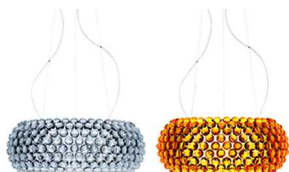

Caboche, sospensione info tecniche

FOSCARINI

Descrizione

Lampada da sospensione a luce diffusa. Diffusore interno in vetro soffiato con finitura acidata, schermo inferiore di vetro opalino satinato. Nella versione piccola unico diffusore interno soffiato con finitura acidata. Diffusore esterno formato da una corona di archetti in policarbonato fissati ad una montatura di metallo cromato e sfere in polimetilmetacrilato. Dotata di tre cavi di sospensione in acciaio inossidabile per la versione media e grande, uno per la versione piccola, cavo elettrico trasparente. Rosone a soffitto con staffa di metallo zincato e copertura in ABS masterizzato cromato lucido. Disponibile kit per decentramento del rosone. Rosone multiplo per la versione piccola fino a 6 sospensioni.

Materiali polimetilmetacrilato, vetro soffiato e metallo cromato

Colori trasparente, giallo oro