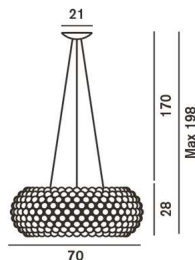

Caboche, sospensione info tecniche

FOSCARINI

Descrizione

Lampada da sospensione a luce diffusa. Diffusore interno in vetro soffiato con finitura acidata, schermo inferiore di vetro opalino satinato. Nella versione piccola unico diffusore interno soffiato con finitura acidata. Diffusore esterno formato da una corona di archetti in policarbonato fissati ad una montatura di metallo cromato e sfere in polimetilmetacrilato. Dotata di tre cavi di sospensione in acciaio inossidabile per la versione media e grande, uno per la versione piccola, cavo elettrico trasparente. Rosone a soffitto con staffa di metallo zincato e copertura in ABS masterizzato cromato lucido. Disponibile kit per decentramento del rosone. Rosone multiplo per la versione piccola fino a 6 sospensioni.

Materiali polimetilmetacrilato, vetro soffiato e metallo cromato

Colori trasparente, giallo oro

Emissione luminosa

semidiffusa e diretta in basso

Versioni

Caboche grande

Peso

netto kg: 19,60
lordo kg: 22,50

Confezione

vol. m3: 0,266
n. colli: 2

Lampadine

Alogena energy saver 1x230W R7s (118 mm)

Certificazioni

Classe Energetica

C

Caboche media