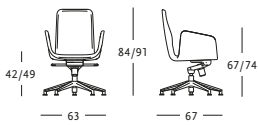

POLTRONCINA GIREVOLE E RECLINABILE

Base a cinque razze in lega di alluminio lucidato con rotelle o con piedini (2280/P). Altezza seduta regolabile. Schienale reclinabile, con comando, fissabile in cinque posizioni diverse o oscillante in maniera continua. Imbottitura in poliuretano con molleggio su nastri elastici. Cuscino seduta, a richiesta, in poliuretano/Dacron Du Pont. Rivestimento sfilabile in stoffa o in pelle.

RECLINING SWIVEL ARMCHAIR

Five-spoke base in polished aluminum alloy with castors or feet (2280/P). Adjustable seat height. The tilting back, with controls, can be set in five different positions or made to constantly rock. Polyurethane upholstery with elastic strips suspension. Seat cushion in polyurethane/Dacron Du Pont, on request. Removable fabric or leather cover.

PETIT FAUTEUIL TOURNANT ET INCLINABLE

Base à cinq rayons en alliage d'aluminium brillant à roulettes ou pieds (2280/P). Hauteur du siège réglable. Le dossier inclinable par commande peut être fixé dans cinq positions différentes ou basculer de manière continue. Rembourrage en polyuréthane avec suspension sur sangles élastiques. Sur demande, coussin du siège en polyuréthane/Dacron Du Pont. Revêtement déhoussable en tissu ou en cuir.

DREHSESSEL, VERSTELLBAR

Fünfbeiniger Fuß aus polierter Aluminiumlegierung auf Rollen oder mit festen Füßen (2280/P). Sitzhöhe regulierbar. Neigung der Lehne über Mechanismus verstellbar, in fünf Positionen zu fixieren oder stufenlos beweglich. Polsterung aus Polyhurethan mit Federung auf elastischen Gurten. Auf Wunsch Sitzkissen aus Polyhurethan/Dacron Du Pont. Abnehmbarer Bezug aus Stoff oder Leder.

SILLÓN GIRATORIO Y RECLINABLE