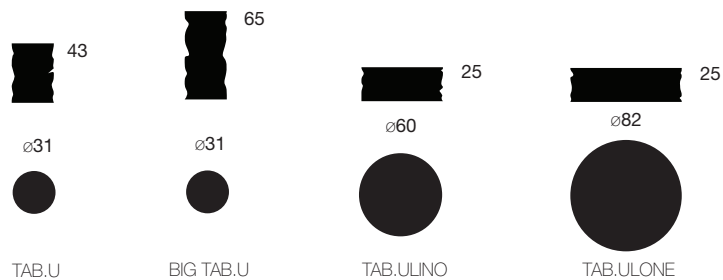

TAVOLO su ruote in alluminio stropicciato a mano con struttura interna in legno massello.

Finiture: cromato/top specchio, oro/top oro specchio.

Nota: Lavorazione artigianale, ogni pezzo è unico con variazioni di finitura.

STOOL in hand-wrinkled aluminium with massive wood internal structure. Dark grey non-skid cushion in thick felt.

Finishing: chromed, mirror gold.

TABLE on wheels, in hand-wrinkled aluminium with massive wood internal structure.

Finishing: chromed/mirror top, gold/gold mirror top.

Note: Being hand-crafted every piece is unique.

Finiture/Finishing:

Dimensioni/Dimensions:

Tab.u Collection

Dettagli / Details