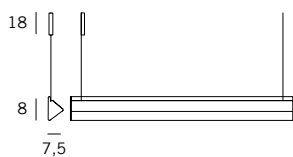

HENGE[®]

Product Sheet

Model

Y-LIGHT

Pendant energy saving led lamp with warm light, Y-shaped body, steel suspension cables. Standard overall height 150 cm (steel cable). **FINISH** Structure in brass hand-burnished using traditional techniques. With cover in burnished steel mesh tweed pattern. Lamp 60 cm 10 W - 3.000 K; Lamp 90 cm 18 W - 3.000 K.

Scheda Prodotto

Modello

Y-LIGHT

Lampada a sospensione a led basso consumo con luce calda, corpo sagomato a Y, sospensione con cavo di acciaio. Sviluppo standard 150 cm (cavi di acciaio). Finitura Struttura in ottone brunito a mano secondo le tecniche tradizionali. Rivestita in maglia d'acciaio tweed brunita. Lampada 60 cm 10 W - 3.000 K; Lampada 90 cm 18 W - 3.000 K.

Y-LIGHT

Design Massimo Castagna

Y-Light L 60 cm

Y-Light L 90 cm

DIMENSIONS

60 cm x 7,5 cm x 8 cm

90 cm x 7,5 cm x 8 cm

DIMENSIONI

60 cm x 7,5 cm x 8 cm

90 cm x 7,5 cm x 8 cm