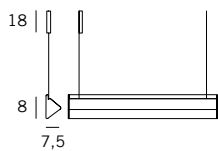

HENGE[®]

Product Sheet

Model

Y-LIGHT

Pendant energy saving led lamp with warm light, Y-shaped body, steel suspension cables. Standard overall height 150 cm (steel cable). **FINISH** Structure in brass hand-burnished using traditional techniques. With cover in burnished steel mesh tweed pattern. Lamp 60 cm 10 W - 3.000 K; Lamp 90 cm 18 W - 3.000 K.

Scheda Prodotto

Modello

Y-LIGHT

Lampada a sospensione a led basso consumo con luce calda, corpo sagomato a Y, sospensione con cavo di acciaio. Sviluppo standard 150 cm (cavi di acciaio). Finitura Struttura in ottone brunito a mano secondo le tecniche tradizionali. Rivestita in maglia d'acciaio tweed brunita. Lampada 60 cm 10 W - 3.000 K; Lampada 90 cm 18 W - 3.000 K.

Y-LIGHT

Design Massimo Castagna

Y-Light L 60 cm

Y-Light L 90 cm

DIMENSIONS

60 cm x 7,5 cm x 8 cm

90 cm x 7,5 cm x 8 cm

DIMENSIONI

60 cm x 7,5 cm x 8 cm

90 cm x 7,5 cm x 8 cm