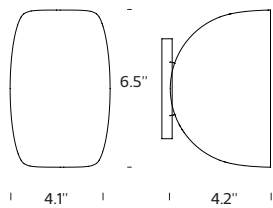

6,5"

4,1"

4,2"

4,1"

GS BI BL R

lampadine / bulbs / ampoules / Glühbirnen / bombillas

○ 2 LED - 4,5W (2700 K, CRI >80, 350+350 Lm)