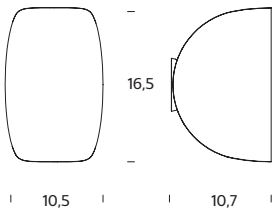

IT

EN

FR

DE

ES

4299..

16,5

10,5

10,7

10,5

GS BI BL R

Lampada da parete. Corpo in alluminio verniciato esternamente nei colori grigio antracite **GS** (RAL 7024 opaco), rosso **R** (RAL 3011 opaco), bianco **BI** (RAL 9016 opaco) and blu **BL** (RAL 5001 opaco), internamente colore bianco. Grazie alla montatura dal doppio asse di rotazione, la lampada si muove sia sull'asse longitudinale sia lungo quello trasversale, consentendo una gestione totale della luce. Con un movimento Up/Down sul diffusore esterno è possibile inoltre aprire e chiudere il fascio luminoso. Dimmerabile con apposito light dimmer, non fornito.

Wall lamp. Body in aluminium, painted in 4 matt-finish colors: graphite grey **GS** (RAL 7024 matt), red **R** (RAL 3011 matt), white **BI** (RAL 9016 matt) and blue **BL** (RAL 5001 matt), while the inside is white. Thanks to its dual-axis rotation frame, it has the distinguishing feature rotating on both longitudinal and transverse axes, for total light management. The Up/Down movement on the external diffuser widens and narrows the ray of light. Dimmable with light dimmer, not supplied.

Applique. Corps en aluminium verni en couleurs gris anthracite **GS** (RAL 7024 mat), rouge **R** (RAL 3011 mat), blanc **BI** (RAL 9016 mat) et bleu **BL** (RAL 5001 mat), avec intérieur blanc. Grâce à une structure avec double axe de rotation, la lampe tourne aussi bien sur l'axe longitudinal que sur l'axe transversal, permettant une gestion totale. Avec un mouvement up/down sur le diffuseur externe, il est possible par ailleurs d'ouvrir ou de fermer le faisceau lumineux. Variation de lumière possible par module externe (non fourni).

LED-Wandleuchte. Körper aus Aluminium, in 4 Farben matt lackiert: Graphitgrau **GS** (RAL 7024 matt), Rot **R** (RAL 3011 matt), Weiß **BI** (RAL 9016 matt) und Blau **BL** (RAL 5001 matt), während das Innere weiß ist. Die Leuchte lässt sich dank eines Gehäuses mit Doppeldrehachse sowohl auf der Längsachse als auch längs der Querschse verstellen. Mit einer Auf- und Ab-Bewegung am äußeren Diffusor kann der Lichtstrahl außerdem geöffnet und geschlossen werden. Dimmbar mit separaten LED-Dimmer (nicht im Lieferumfang enthalten).

Aplique de pared. Cuerpo y pantalla en aluminio. Pantalla pintada con acabado mate en 4 colores: grafito **GS** (RAL 7024 mat), blanco **BI** (RAL 9016 mat), rojo **R** (RAL 3011 mat) y azul **BL** (RAL 5001 mat), mientras que la parte interna es de color blanco. Gracias a un mecanismo de doble eje de rotación, la pantalla puede girar tanto sobre el eje longitudinal como sobre el transversal. Con un movimiento Up/Down de la pantalla se puede abrir y cerrar el haz de luz. Dimerable con un dimer remoto (no incluido).

lampadine / bulbs / ampoules / Glühbirnen / bombillas

○ 2 LED - 4,5W (2700 K, CRI >80, 350+350 Lm)

U4299..