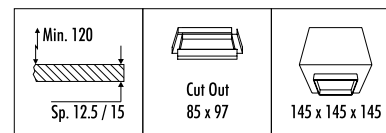

DESIGN 2011  
LAMPADA DA INCASSO DA SOFFITTO ALOGENA / LED - METALLO  
RECESSED CEILING HALOGEN / LED LAMP - METAL  
ENERGY CLASS: A++ , A+ , A , B , C , D , E

CE IP 20 1.0m

CODICE / CODE	FINITURA / FINISHING	CARATTERISTICHE / TECHNICAL INFO
167203	BIANCO OPACO / MATT WHITE	220 / 240 V - 50 / 60 Hz - MAX 35 W - GU10 KIT INSTALLAZIONE OBBLIGATORIO NON INCLUSO LAMPADINA ALOGENA INCLUSA
167204	NERO OPACO / MATT BLACK	COMPULSORY INSTALLATION KIT NOT INCLUDED HALOGEN BULB INCLUDED
		COD. 5072006 HALOGEN - 35 W INCLUDED - BULB EFFICIENCY E
		COD. 5072111 LED - 6 W NOT INCLUDED - BULB EFFICIENCY A+

#### KIT INSTALLAZIONE OBBLIGATORI / COMPULSORY INSTALLATION KITS

116503	BIANCO OPACO / MATT WHITE 12,5 mm	CORNICE PER CARTONGESSO 12,5 / 15 mm DIMENSIONI TAGLIO CARTONGESSO 85 x 97 mm SPAZIO MINIMO PER INCASSO 120 mm
116504	NERO OPACO / MATT BLACK 12,5 mm	
121303	BIANCO OPACO / MATT WHITE 15 mm	PLASTERBOARD KIT 12,5 / 15 mm PLASTERBOARD CUT-OUT 85 x 97 mm MINIMUM SPACE FOR MOUNTING 120 mm
121304	NERO OPACO / MATT BLACK 15 mm	
120600	STANDARD	CASSAFORMA MURATURA / CONCRETE BOX

DESIGN 2004  
LAMPADA DA INCASSO DA SOFFITTO - METALLO  
RECESSED CEILING LAMP - METAL  
ENERGY CLASS: C

CE IP 20 1.0m

CODICE / CODE	FINITURA / FINISHING	CARATTERISTICHE / TECHNICAL INFO
116403	BIANCO OPACO / MATT WHITE	12 V - MAX 50 W 12 V - BA15d KIT INSTALLAZIONE OBBLIGATORIO NON INCLUSO
116404	NERO OPACO / MATT BLACK	LAMPADINA NON INCLUSA - VEDI PAG. 146 TRASFORMATORE NON INCLUSO - VEDI PAG. 153 COMPULSORY INSTALLATION KIT NOT INCLUDED BULB NOT INCLUDED - SEE PAGE 146 TRANSFORMER NOT INCLUDED - SEE PAGE 153