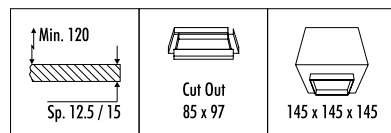

DESIGN 2011  
LAMPADA DA INCASSO DA SOFFITTO ALOGENA / LED - METALLO  
RECESSED CEILING HALOGEN / LED LAMP - METAL  
ENERGY CLASS: A++ , A+ , A , B , C , D , E

CE IP 20 1.0m

CODICE / CODE	FINITURA / FINISHING	CARATTERISTICHE / TECHNICAL INFO
167203	BIANCO OPACO / MATT WHITE	220 / 240 V - 50 / 60 Hz - MAX 35 W - GU10 KIT INSTALLAZIONE OBBLIGATORIO NON INCLUSO LAMPADINA ALOGENA INCLUSA
167204	NERO OPACO / MATT BLACK	COMPULSORY INSTALLATION KIT NOT INCLUDED HALOGEN BULB INCLUDED
		COD. 5072006 HALOGEN - 35 W INCLUDED - BULB EFFICIENCY E
		COD. 5072111 LED - 6 W NOT INCLUDED - BULB EFFICIENCY A+

#### KIT INSTALLAZIONE OBBLIGATORI / COMPULSORY INSTALLATION KITS

116503	BIANCO OPACO / MATT WHITE 12,5 mm	CORNICE PER CARTONGESSO 12,5 / 15 mm DIMENSIONI TAGLIO CARTONGESSO 85 x 97 mm SPAZIO MINIMO PER INCASSO 120 mm
116504	NERO OPACO / MATT BLACK 12,5 mm	
121303	BIANCO OPACO / MATT WHITE 15 mm	PLASTERBOARD KIT 12,5 / 15 mm PLASTERBOARD CUT-OUT 85 x 97 mm MINIMUM SPACE FOR MOUNTING 120 mm
121304	NERO OPACO / MATT BLACK 15 mm	
120600	STANDARD	CASSAFORMA MURATURA / CONCRETE BOX

DESIGN 2004  
LAMPADA DA INCASSO DA SOFFITTO - METALLO  
RECESSED CEILING LAMP - METAL  
ENERGY CLASS: C

CE IP 20 1.0m

CODICE / CODE	FINITURA / FINISHING	CARATTERISTICHE / TECHNICAL INFO
116403	BIANCO OPACO / MATT WHITE	12 V - MAX 50 W 12 V - BA15d KIT INSTALLAZIONE OBBLIGATORIO NON INCLUSO
116404	NERO OPACO / MATT BLACK	LAMPADINA NON INCLUSA - VEDI PAG. 146 TRASFORMATORE NON INCLUSO - VEDI PAG. 153 COMPULSORY INSTALLATION KIT NOT INCLUDED BULB NOT INCLUDED - SEE PAGE 146 TRANSFORMER NOT INCLUDED - SEE PAGE 153