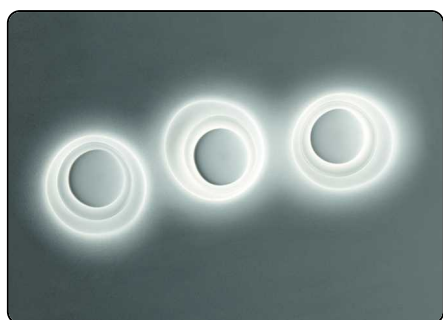

Bahia, parete design Lucidi e Pevere 2010

FOSCARINI

Bahia è una lampada da parete che seduce e coinvolge grazie alla particolarità del suo disegno e all'inedito gioco di luci e ombre che ne scaturisce. Il suo fascino emerge dalla sovrapposizione di tre piatti, lievemente asimmetrici nel profilo e nella disposizione reciproca. I primi due ospitano la sorgente luminosa, accompagnando la luce che scorre sulla loro superficie concava, sfumando verso i bordi. Il terzo elemento completa la composizione, stagliandosi in controluce con un segno deciso e contrastante. Ogni bagliore che emana da Bahia, è

contenuto in un bagliore più esteso e soffuso, una magica composizione di chiari e scuri, che la rendono al contempo oggetto illuminante e luminosa decorazione. Bahia si propone in un'unica tonalità assoluta, il bianco, per sottolineare la sua scenografica essenzialità, il suo essere senza apparire. È capace di risolvere da sola l'arredo di un'intera parete, con uno spessore ridotto, oppure di creare composizioni multiple, arcipelaghi luminosi nello spazio domestico o collettivo.

Bahia, parete info tecniche

FOSCARINI

Descrizione

Lampada da parete a luce riflessa e diffusa.
Formata da tre piatti ovaloidi in policarbonato opaco bianco stampati ad iniezione e montati asimmetricamente. Il piatto più grande funge da attacco a parete, i due piatti centrali celano la parte illuminotecnica, alimentatore elettronico.