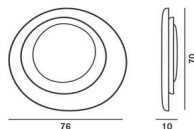

Bahia, parete info tecniche

FOSCARINI

Descrizione

Lampada da parete a luce riflessa e diffusa.
Formata da tre piatti ovaloidi in policarbonato opaco bianco stampati ad iniezione e montati asimmetricamente. Il piatto più grande funge da attacco a parete, i due piatti centrali celano la parte illuminotecnica, alimentatore elettronico.

Materiali policarbonato

Colori bianco

Versioni

Bahia

Peso

netto kg: 3,40
lordo kg: 4,50

Confezione

vol. m3: 0,111
n. colli: 1

Lampadine

fluorescente 1x40W + 1x22W 2GX13
alimentatore elettronico

non dimmerabile

Certificazioni

Classe Energetica

A+ A

Emissione luminosa

diffusa

[disegni 2D/3D](#)
[curve fotometriche](#)
[istruzioni di montaggio](#)

Area download