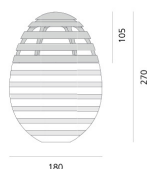

SCHEMA PRODOTTO

Incalmo

Un gesto formale morbido caratterizza questa lampada da parete, disponibile in due misure (120 e 150mm). Due dischi equivalenti e perpendicolari assolvono la funzione di supporto parete e alloggiamento dell'ottica a Led, che emette luce diffusa indiretta con un rendimento del 90%.

Alluminio

Bianco

LEDUndimmable

 IP20

W	Dimensioni	Flusso Luminoso (lm)	Color	Code	Nome del prodotto
25W	H 27 cm	2000lm	<input checked="" type="radio"/>	NEW	Incalmo Alluminio Small
29W	H 27 cm	1890lm	<input type="radio"/>	NEW	Incalmo Vetro Small
43W	H 51 cm	2058lm	<input type="radio"/>	NEW	Incalmo Glass Big with optic
		2646lm	<input type="radio"/>	NEW	Incalmo Glass Big without optic

IncalmoLED	LED	luminaire
Power	25 W	29W
Flux	3000 lm	1890lm
CCT	3000 K	3000 K
CRI	80 typ	
Color Tolerance	MacAdam 2SDCM	
Service Life	L70(6K)>36,300h	
Efficiency		63%
Efficacy	120 lm/W	65lm/W

I Designer