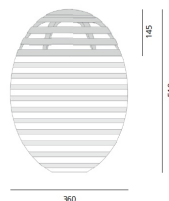

SCHEMA PRODOTTO

Incalmo

Un gesto formale morbido caratterizza questa lampada da parete, disponibile in due misure (120 e 150mm). Due dischi equivalenti e perpendicolari assolvono la funzione di supporto parete e alloggiamento dell'ottica a Led, che emette luce diffusa indiretta con un rendimento del 90%.

Alluminio

Bianco

LEDUndimmable

 IP20

W	Dimensioni	Flusso Luminoso (lm)	Color	Code	Nome del prodotto
25W	H 27 cm	2000lm	<input checked="" type="radio"/>	NEW	Incalmo Alluminio Small
29W	H 27 cm	1890lm	<input type="radio"/>	NEW	Incalmo Vetro Small
43W	H 51 cm	2058lm	<input type="radio"/>	NEW	Incalmo Glass Big with optic
		2646lm	<input type="radio"/>	NEW	Incalmo Glass Big without optic