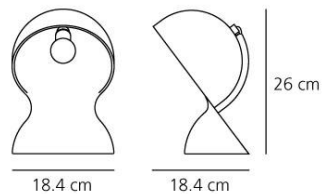

Arancio Trasparente Bianco Nero Rosso Trasparente

HALOD45 Tavolo

© F PG E IP20

W	Dimensioni	Flusso Luminoso (lm)	Color	Code	Nome del prodotto
18 W	1.84x1.84 cm	170 lm		1467010A	Dalù Arancio trasparente
				1467050A	Dalù Rosso trasparente
28 W	1.84x1.84 cm	345 lm		1466030A	Dalù Nero

HALOD45 Terra

© F PG E IP20

W	Dimensioni	Flusso Luminoso (lm)	Color	Code	Nome del prodotto
28 W	1.84x1.84 cm	345 lm		1466000A	Dalù Bianco

I Designer

Vico Magistretti