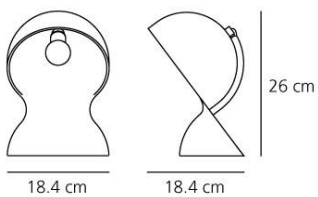

Arancio Trasparente Bianco Nero Rosso Trasparente

HALOD45 Tavolo

© F PG E IP20

W	Dimensioni	Flusso Luminoso (lm)	Color	Code	Nome del prodotto
18 W	1.84x1.84 cm	170 lm		1467010A	Dalù Arancio trasparente
				1467050A	Dalù Rosso trasparente
28 W	1.84x1.84 cm	345 lm		1466030A	Dalù Nero

HALOD45 Terra

© F PG E IP20

W	Dimensioni	Flusso Luminoso (lm)	Color	Code	Nome del prodotto
28 W	1.84x1.84 cm	345 lm		1466000A	Dalù Bianco

I Designer

Vico Magistretti