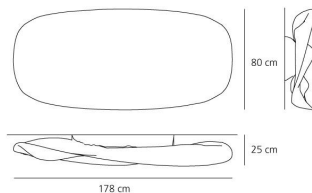

Mirror

LEDWall

**IP20**

W	Dimensions	Luminous Flux (lm)	Color	Code	Product name
110+7,5 W	25x178 cm	9600 lm		<b>1518010A</b>	<b>Cosmic Angel</b>